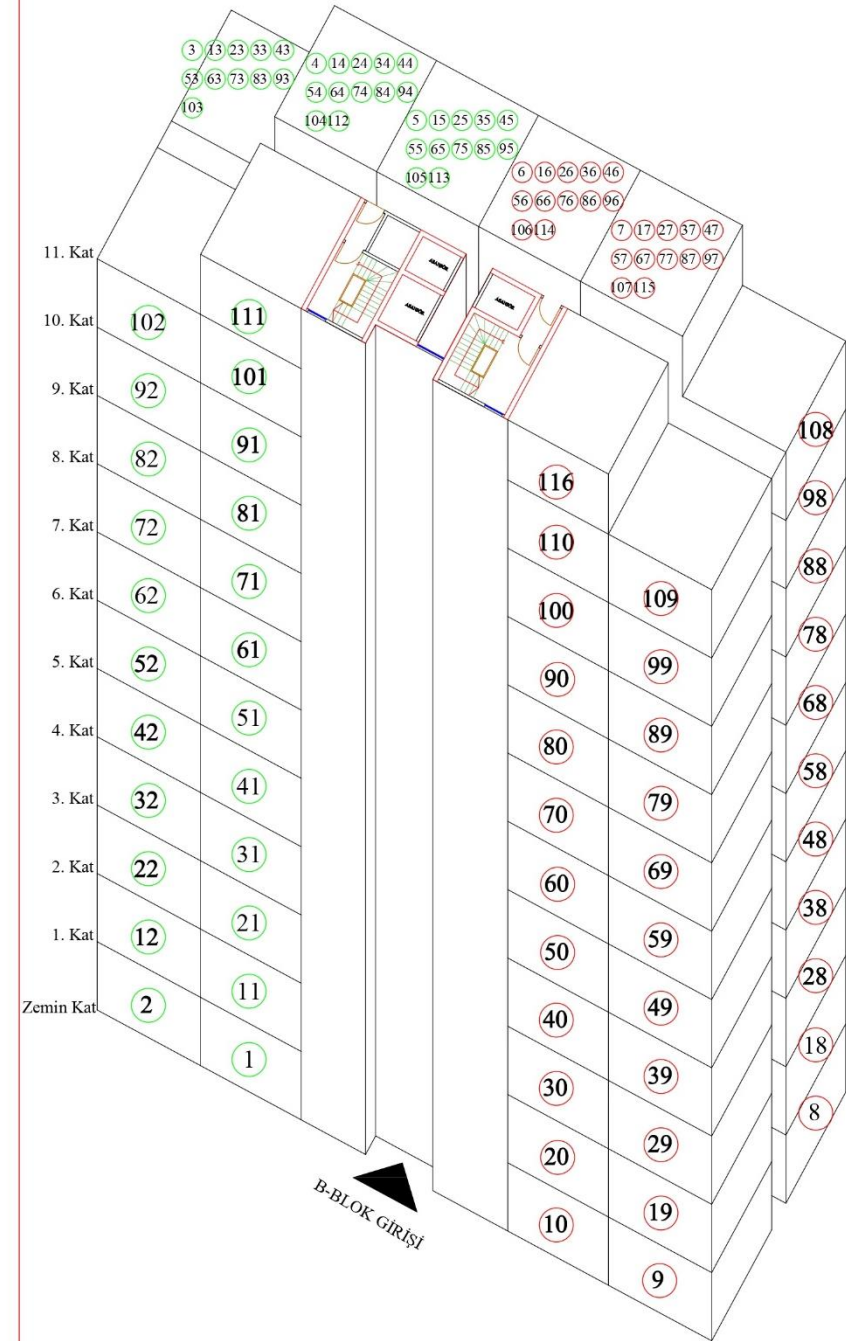

Gümüş
CENTRO
EMLAK KONUT BÖLGEĐİ

Gümüş
CENTRO
EMLAK KONUT BÖLGESİ

A- BLOK CEPHE NUMARATAJI

B- BLOK CEPHE NUMARATAJI

A-BLOK GİRİŞİ

A- BLOK ZEMİN KAT PLANI