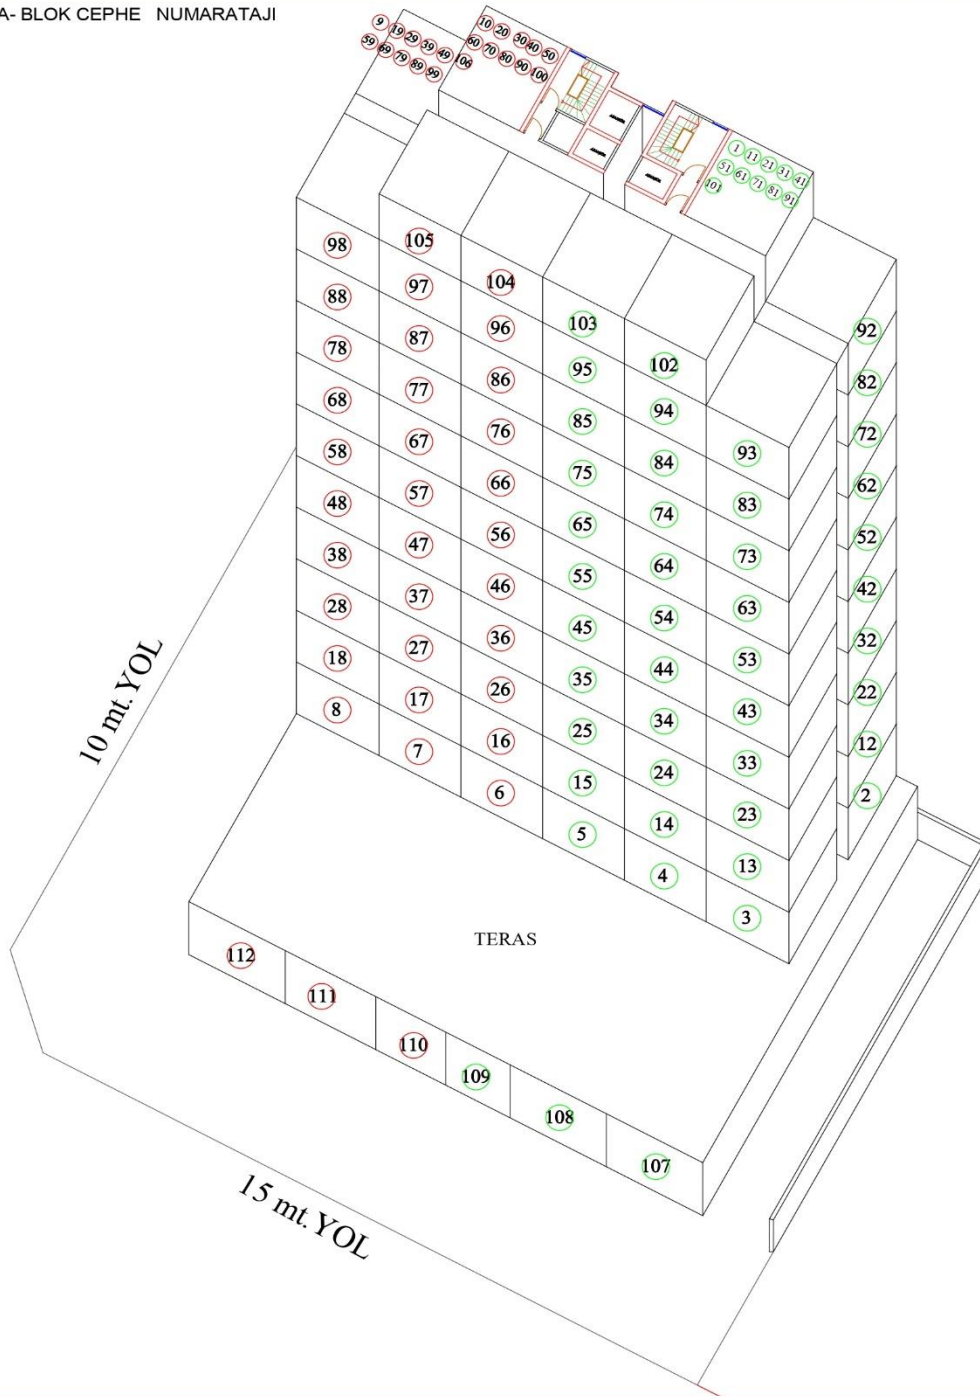

A- BLOK CEPHE NUMARATAJI