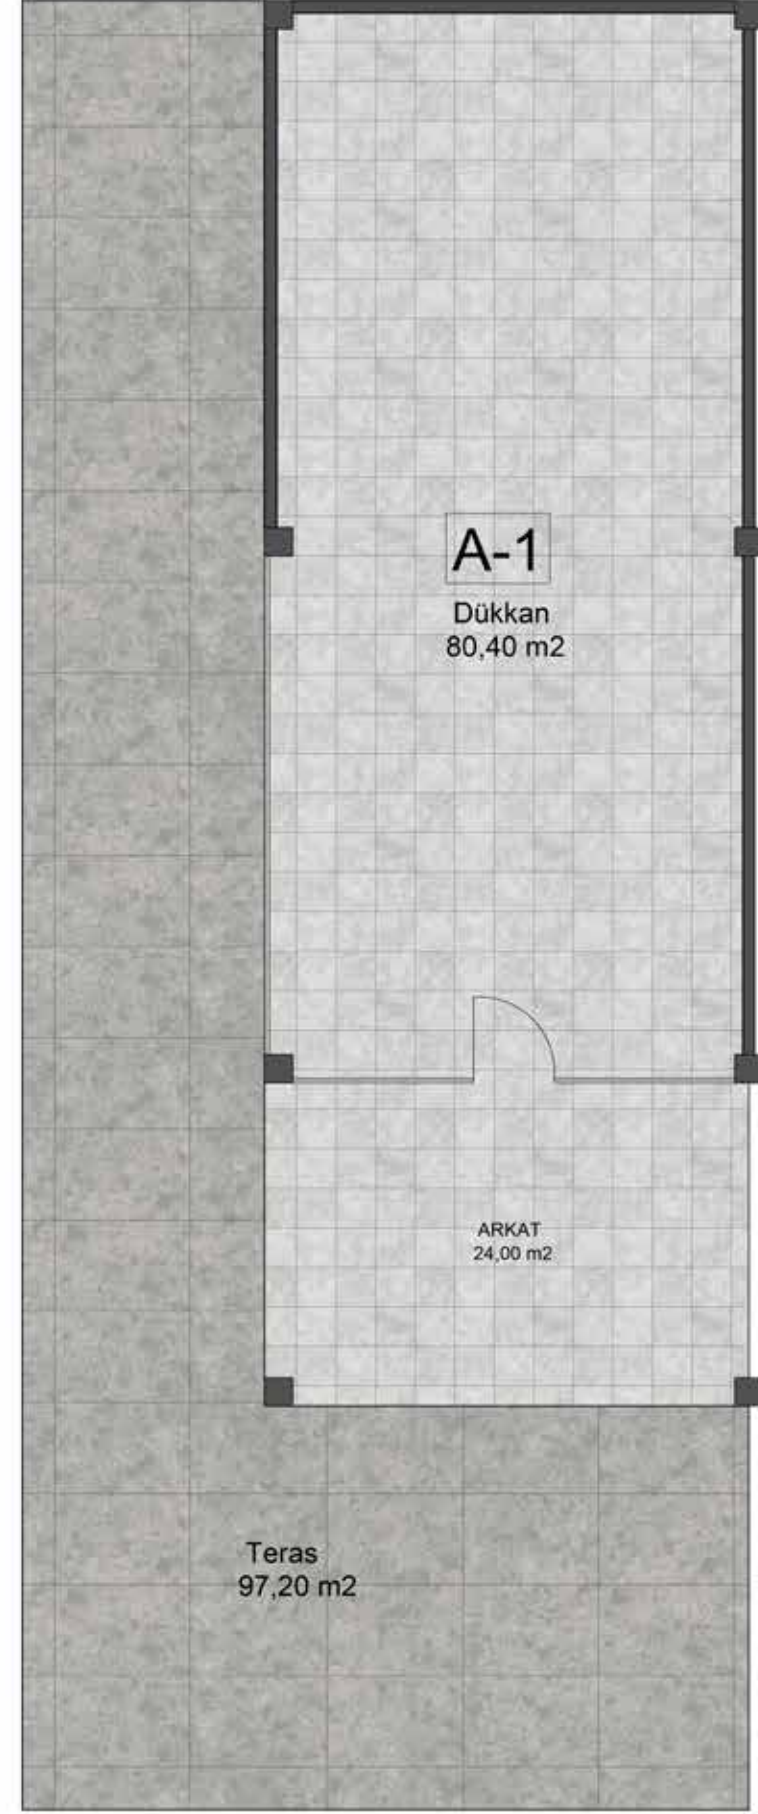

BODRUM KAT PLANI

1	MÜŞTEMİLAT	102.90 m ²
2	HOL	2.90 m ²
3	SAUNA	3.15 m ²
4	ÇAMAŞIRHANE	10.60 m ²
5	BANYO	4.05 m ²

ZEMİN KAT PLANI

6	SALON	71.00 m ²
7	MUTFAK	34.50 m ²
8	YATAK ODASI	11.50 m ²
9	VESTİYER	3.15 m ²
10	HOL	2.90 m ²
7	BANYO	4.05 m ²
8	TERAS	25.70 m ²
9	KIŞ BAHÇESİ	14.00 m ²
10	HAVUZ	32.00 m ²
11	ATEŞ ÇUKURU	13.90 m ²
12	RÜZGARLIK	2.90 m ²

DAİRE KAT PLANLARI

TİP 2

1	SALON+MUTFAK	20.50 m ²
2	ANTRE	6.50 m ²
3	YATAK ODASI	12.00 m ²
4	ÇOCUK ODASI	11.00 m ²
5	BANYO	3.90 m ²
6	TERAS	99.40 m ²

TOPLAM NET ALAN 153.3 m²
TOPLAM BRÜT ALAN 199.29 m²

DÜKKAN KAT PLANLARI

TİP 1

1	DÜKKAN	80.40 m ²
2	ARKAT	24.00 m ²
3	TERAS	97.20 m ²

TOPLAM NET ALAN 202.00 m²
TOPLAM BRÜT ALAN 262.6 m²

DÜKKAN KAT PLANLARI

TİP 2

1	DÜKKAN	80.40 m ²
2	ARKAT	24.00 m ²
3	TERAS	30.00 m ²

TOPLAM NET ALAN 134.4 m²
TOPLAM BRÜT ALAN 174.72 m²