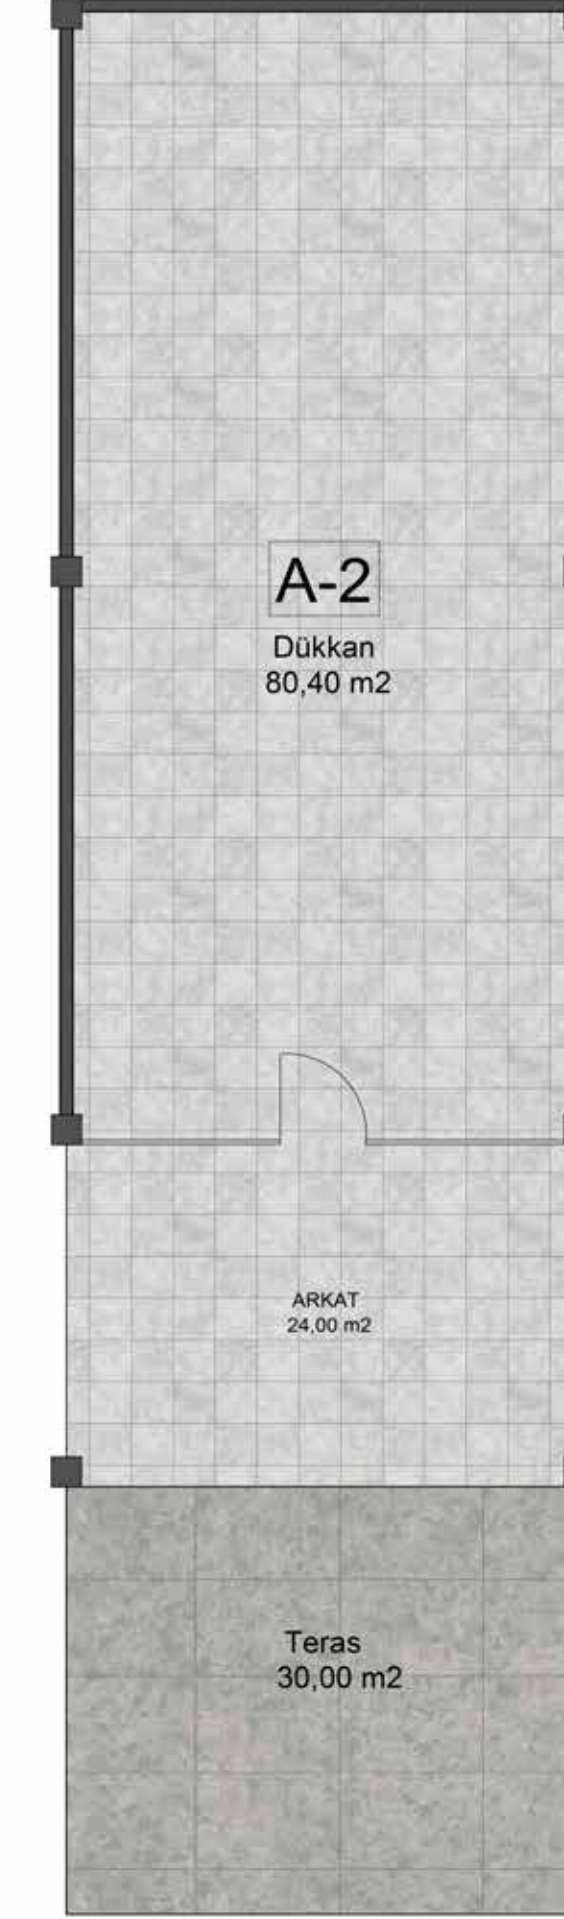

DÜKKAN KAT PLANLARI

TİP 1

1	DÜKKAN	80.40 m²
2	ARKAT	24.00 m²
3	TERAS	97.20 m²

TOPLAM NET ALAN 202.00 m²
TOPLAM BRÜT ALAN 262.6 m²

DÜKKAN KAT PLANLARI

TİP 2

1	DÜKKAN	80.40 m²
2	ARKAT	24.00 m²
3	TERAS	30.00 m²

TOPLAM NET ALAN 134.4 m²
TOPLAM BRÜT ALAN 174.72 m²